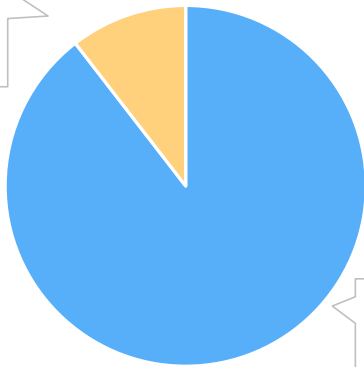

もっと多くの方に上下水道事業を身近に感じてもらえるよう、見やすく役に立つ水だよりの作成をはじめ、SNSやホームページでの情報発信を増やすなど、より親しみやすい広報活動に取り組んでいきます。

Q 上下水道部で年に1回「水だより」を発行していますが、知っていますか？

いいえ
29%

はい
71%

Q とまチョップ水も含めて、苫小牧の水道水はおいしい！と感じたことはありますか？

いいえ
10%

はい
90%

とまチョップ